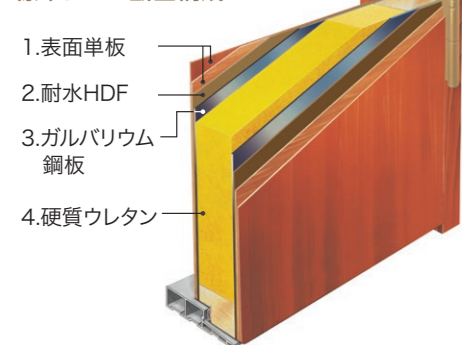

構造と性能 — 世界最高レベルの品質を支える理由

トップクラスの断熱性能は、数字が証明します。

ガデリウスのスウェーデンドアは、北欧の断熱技術をもとに設計された、高い断熱性能が特長です。断熱性能試験を経て、熱貫流率 0.67W/m²K というトップクラスの数値を実現。試験結果を示せない木製ドアが一般的に6.51W/m²Kと評価される中、その性能は数値で実証されています。確かな断熱性能を、数字で示せる玄関ドアです。
※標準ガラス付き・防火設備認定品は 1.19W/m²K

断熱の技術 | 多層構造と高气密設計

スウェーデンドアは、扉の単板とガルバリウム鋼板を組み合わせた多層構造により、反りを抑えながら高い強度を確保しています。内部には硬質ウレタンを充填し、優れた断熱性能を実現しました。さらに、扉の四周には高气密ゴムパッキンを採用。冷蔵庫のように枠へ密着することで、冷気や熱の出入りを抑え、遮音性も高めています。標準ガラス付き・防火設備認定品においても1.19W/m²Kと高水準を維持しており、断熱性能表示義務への対応も可能です。また、多層ガラスは遮音性の向上にも寄与し、開口部として求められる断熱・省エネ・快適性を総合的に満たします。

標準ドアの断面構成

気密性

優れた断熱性能を実現するガラス構成

火災への耐久性と、防火対応の安心

木は、見た目のやさしさとは裏腹に、火にさらされたときでも強度を保ちやすい素材です。その特性を活かしたスウェーデンドアは、火災時にも安心感をもたらします。スウェーデンドアは、国の基準を満たした防火設備認定品をご用意。防火地域や準防火地域の住宅でも、木製ドアという選択を可能にします。安心して選べること。それも、住まいにとって大切な性能です。
※ガラス無しタイプに限ります
※ガラス付きシリーズおよびKG-SJ00 (HDF) シリーズは対象外

保証と認定 — 安心を支える4つの証

防犯の証 | CPマーク

CPマークは、公的基準による防犯性能確認試験に合格した製品だけに与えられる認証です。スウェーデンドアは、防犯建物部品 (CP錠) を標準装備しています。

防火設備認定

木は火に強い特性を持つ素材です。スウェーデンドアは、国の定める遮炎性能基準をクリアし、準防火地域での使用も認められています。

安心の10年保証

玄関ドアに重要な形状安定性に自信があります。通常使用で、製造後10年以内に4mm以上の反りが生じた場合は、無償で代替品を提供します

10万回開閉試験クリア

第三者機関による10万回の開閉試験をクリア。繰り返し使っても、性能が安定していることが実証されています。

操作性と安心を支える、細部へのこだわり

マット仕上げハンドル

手になじむ質感と落ち着いた佇まい。

CP錠

上下同一ディンプルシリンダーキーを採用。ピッキングに高い防犯効果を発揮。

3次元蝶番

上下・左右・奥行きまで調整可能な高精度設計。

素材・性能への確かな認定

スウェーデンドアは、適正な品質・性能試験を実施し、そのクオリティが確認されています。ホルムアルデヒド発散建築材料については、国土交通省の認定を取得。また、基本性能はJIS等級に基づく試験方法で評価されています。

ホルムアルデヒド発散建築材料に対する国土交通省の認定

ドアタイプ	表面材質	表面仕上げ	認定クラス	認定番号
チーク	チーク	水性コート剤	F☆☆☆☆	MFN-3736
オーク	オーク	未塗装	F☆☆☆☆	MFN-3736
ホワイト	HDF	塗装		MFN-3736