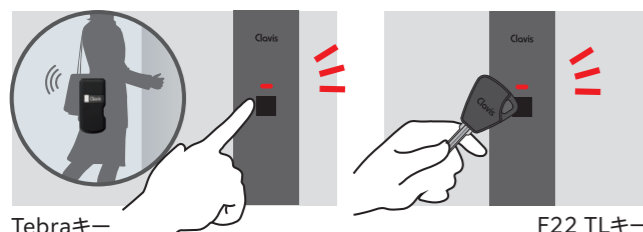

①素材・仕上げ ②枠外寸法(W×H) ③税抜価格

木質系玄関ドア Sweden Door

キーレス&非接触電池錠 Smart Lock

ハンズフリー・非接触操作

快適操作

鍵はカバンやポケットに入れたまま。リーダーボタンを押すだけで、スムーズに解錠できます。

Tebraキー
【ハンズフリータイプ】はボタンを押すだけ。

F22 TLキー
T20 TLキー
【非接触タイプ】はボタンを押して鍵をかざすだけ。

音と光で確認

施錠・解錠は、音と赤/緑の光でお知らせ。目と耳で確実に確認できる安心設計です。

施錠

解錠

キャンセル搭載で誤解錠を防止 PAT.

防犯性能

キー認証範囲を室外側のみ限定。室内に人やペットがいても、外部から誤って解錠される心配がありません。

キャンセルにより室内側に人がいる際、室外側からの解錠を防ぎます。

上下連動ロック

上部を施錠すると下部も連動。確実な施錠と、安全性に配慮した構造です。

室内側ハンドル

非常用キー内蔵

安心機能

電池切れの際も、Tebraキー内蔵の非常用キーで施錠が可能。

電池交換お知らせ機能

リーダーの音と光、キーのランプで交換時期を分かりやすく通知します。