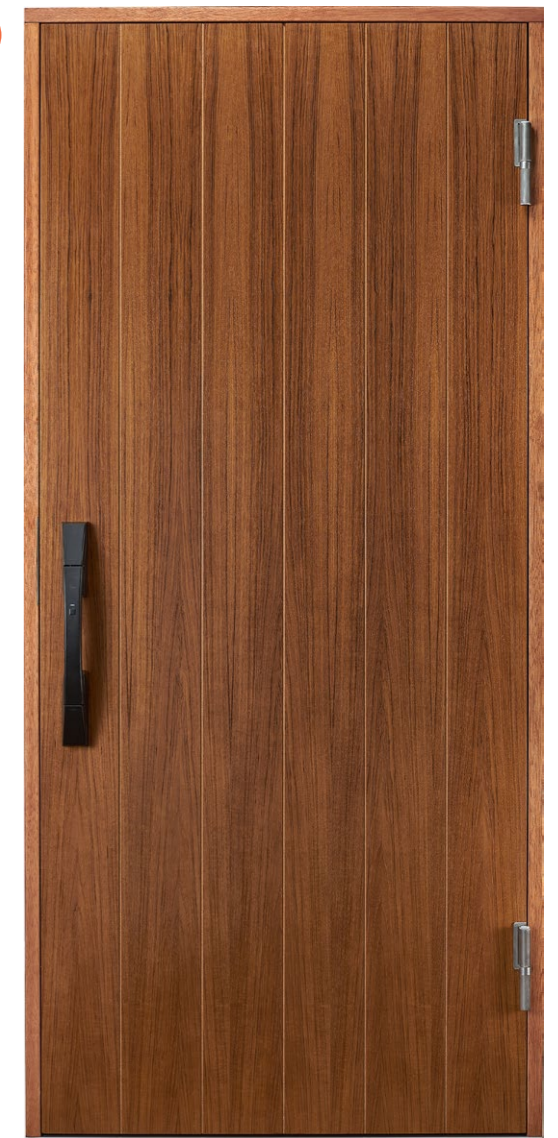

EBB00(TG)VG5-1022
① チーク/防カビ・UV配合コート剤
② 988×2180mm
③ ¥988,000

U-value
0.67
W/m²K

EBB00F(TG)VG5-1022
防火設備品
¥1098,000

U-value
1.19
W/m²K

①素材・仕上げ ②枠外寸法(W×H) ③税抜価格