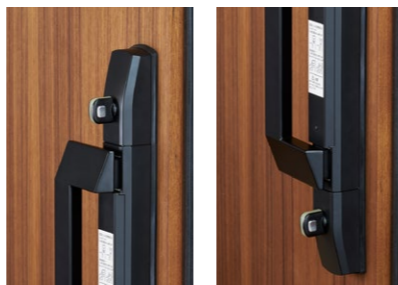

上下連動ロック

上部を施錠すると下部も連動。確実な施錠と、安全性に配慮した構造です。

室内側ハンドル

非常用キー内蔵

安心機能

電池切れの際も、Tebraキー内蔵の非常用キーで施錠が可能。

電池交換お知らせ機能

リーダーの音と光、キーのランプで交換時期を分かりやすく通知します。