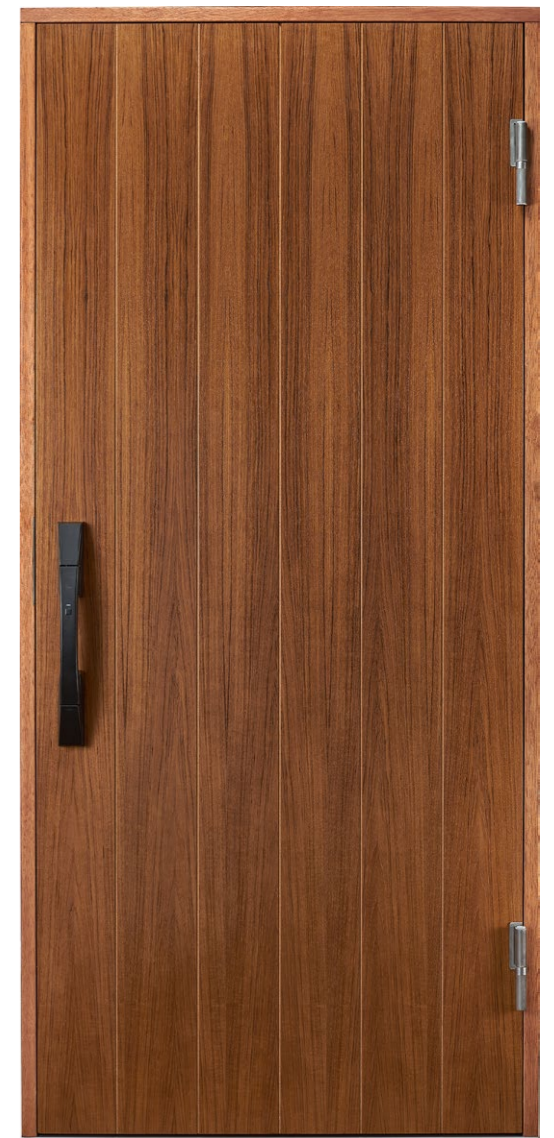

EBB00(TG)VG5-1022

- ① チーク/防カビ・UV配合コート剤
- ② 988×2180mm
- ③ ¥988,000

U-value
0.67
w/m²k

EBB00F(TG)VG5-1022

- 防火設備品
- ¥1098,000

U-value
1.19
w/m²k

①素材・仕上げ ②枠外寸法(W×H) ③税抜価格