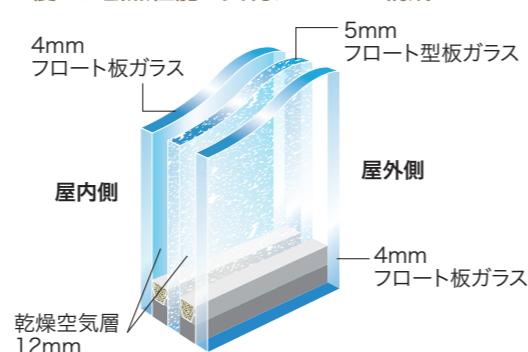

優れた断熱性能を実現するガラス構成