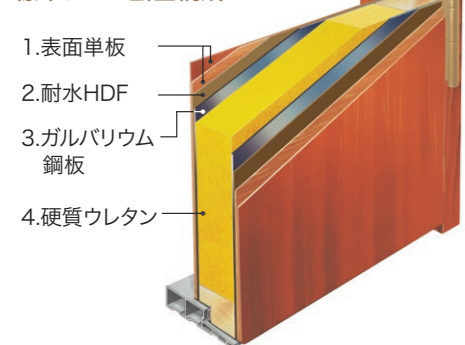

構造と性能 — 世界最高レベルの品質を支える理由

トップクラスの断熱性能は、数字が証明します。

ガデリウス・インダストリーのスウェーデンドアは、北欧の断熱技術をもとに設計された、高い断熱性能が特長です。断熱性能試験を経て、熱貫流率 0.67W/m²Kというトップクラスの数値を実現。試験結果を示せない木製ドアが一般的に6.51W/m²Kと評価される中、その性能は数値で実証されています。確かな断熱性能を、数字で示せる玄関ドアです。
※標準ガラス付き・防火設備認定品は 1.19W/m²K

断熱の技術 | 多層構造と高气密設計

スウェーデンドアは、扉の単板とガルバリウム鋼板を組み合わせた多層構造により、反りを抑えながら高い強度を確保しています。内部には硬質ウレタンを充填し、優れた断熱性能を実現しました。さらに、扉の四周には高气密ゴムパッキンを採用。冷蔵庫のように枠へ密着することで、冷気や熱の出入りを抑え、遮音性も高めています。標準ガラス付き・防火設備認定品においても1.19W/m²Kと高水準を維持しており、断熱性能表示義務への対応も可能です。また、多層ガラスは遮音性の向上にも寄与し、開口部として求められる断熱・省エネ・快適性を総合的に満たします。

標準ドアの断面構成

気密性

優れた断熱性能を実現するガラス構成

火災への耐久性と、防火対応の安心

木は、見た目のやさしさとは裏腹に、火にさらされたときでも強度を保ちやすい素材です。その特性を活かしたスウェーデンドアは、火災時にも安心感をもたらします。スウェーデンドアは、国の基準を満たした防火設備認定品をご用意。防火地域や準防火地域の住宅でも、木製ドアという選択を可能にします。安心して選べること。それも、住まいにとって大切な性能です。
※ガラス無しタイプに限ります
※ガラス付きシリーズおよびKG-SJ00 (HDF) シリーズは対象外

保証と認定 — 安心を支える4つの証

防犯の証 | CPマーク

CPマークは、公的基準による防犯性能確認試験に合格した製品だけに与えられる認証です。スウェーデンドアは、防犯建物部品 (CP錠) を標準装備しています。

防火設備認定

木は火に強い特性を持つ素材です。スウェーデンドアは、国の定める遮炎性能基準をクリアし、準防火地域での使用も認められています。

安心の10年保証

玄関ドアに重要な形状安定性に自信があります。通常使用で、製造後10年以内に4mm以上の反りが生じた場合は、無償で代替品を提供します

10万回開閉試験クリア

第三者機関による10万回の開閉試験をクリア。繰り返し使っても、性能が安定していることが実証されています。

操作性と安心を支える、細部へのこだわり

マット仕上げハンドル

手になじむ質感と落ち着いた佇まい。

CP錠

上下同一ディンプルシリンダーキーを採用。ピッキングに高い防犯効果を発揮。

3次元蝶番

上下・左右・奥行きまで調整可能な高精度設計。

素材・性能への確かな認定

スウェーデンドアは、適正な品質・性能試験を実施し、そのクオリティが確認されています。ホルムアルデヒド発散建築材料については、国土交通省の認定を取得。また、基本性能はJIS等級に基づく試験方法で評価されています。

ホルムアルデヒド発散建築材料に対する国土交通省の認定

ドアタイプ	表面材質	表面仕上げ	認定クラス	認定番号
チーク	チーク	水性コート剤	F☆☆☆☆	MFN-3736
オーク	オーク	未塗装	F☆☆☆☆	MFN-3736
ホワイト	HDF	塗装		MFN-3736