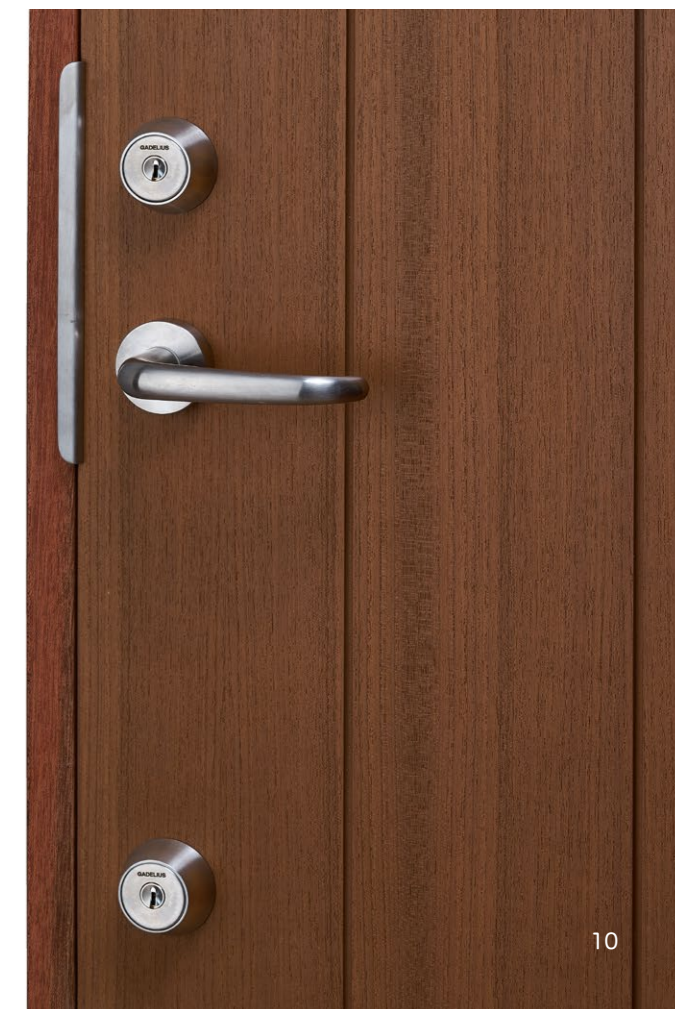

KG94GR(TG),KG94GRF(TG)の拡大写真