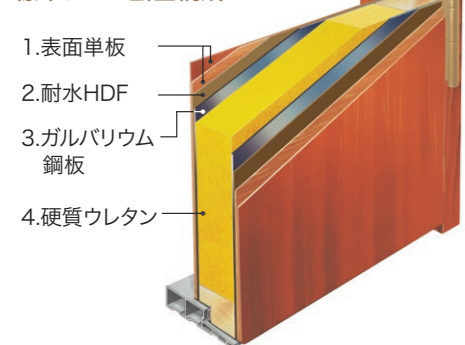

構造と性能 — 世界最高レベルの品質を支える理由

トップクラスの断熱性能は、数字が証明します。

ガデリウスのスウェーデンドアは、北欧の断熱技術をもとに設計された、高い断熱性能が特長です。断熱性能試験を経て、熱貫流率 0.67W/m²K というトップクラスの数値を実現。試験結果を示せない木製ドアが一般的に6.51W/m²Kと評価される中、その性能は数値で実証されています。確かな断熱性能を、数字で示せる玄関ドアです。
※標準ガラス付き・防火設備認定品は 1.19W/m²K

断熱の技術 | 多層構造と高气密設計

スウェーデンドアは、扉の単板とガルバリウム鋼板を組み合わせた多層構造により、反りを抑えながら高い強度を確保しています。内部には硬質ウレタンを充填し、優れた断熱性能を実現しました。さらに、扉の四周には高气密ゴムパッキンを採用。冷蔵庫のように枠へ密着することで、冷気や熱の出入りを抑え、遮音性も高めています。標準ガラス付き・防火設備認定品においても1.19W/m²Kと高水準を維持しており、断熱性能表示義務への対応も可能です。また、多層ガラスは遮音性の向上にも寄与し、開口部として求められる断熱・省エネ・快適性を総合的に満たします。

標準ドアの断面構成

気密性

優れた断熱性能を実現するガラス構成

火災への耐久性と、防火対応の安心

木は、見た目のやさしさとは裏腹に、火にさらされたときでも強度を保ちやすい素材です。その特性を活かしたスウェーデンドアは、火災時にも安心感をもたらします。スウェーデンドアは、国の基準を満たした防火設備認定品をご用意。防火地域や準防火地域の住宅でも、木製ドアという選択を可能にします。安心して選べること。それも、住まいにとって大切な性能です。
※ガラス無しタイプに限ります
※ガラス付きシリーズおよびKG-SJ00 (HDF) シリーズは対象外

保証と認定 — 安心を支える4つの証

防犯の証 | CPマーク

CPマークは、公的基準による防犯性能確認試験に合格した製品だけに与えられる認証です。スウェーデンドアは、防犯建物部品 (CP錠) を標準装備しています。

防火設備認定

木は火に強い特性を持つ素材です。スウェーデンドアは、国の定める遮炎性能基準をクリアし、準防火地域での使用も認められています。

安心の10年保証

玄関ドアに重要な形状安定性に自信があります。通常使用で、製造後10年以内に4mm以上の反りが生じた場合は、無償で代替品を提供します

10万回開閉試験クリア

第三者機関による10万回の開閉試験をクリア。繰り返し使っても、性能が安定していることが実証されています。

操作性と安心を支える、細部へのこだわり

マット仕上げハンドル

手になじむ質感と落ち着いた佇まい。

CP錠

上下同一ディンプルシリンダーキーを採用。ピッキングに高い防犯効果を発揮。

3次元蝶番

上下・左右・奥行きまで調整可能な高精度設計。

素材・性能への確かな認定

スウェーデンドアは、適正な品質・性能試験を実施し、そのクオリティが確認されています。ホルムアルデヒド発散建築材料については、国土交通省の認定を取得。また、基本性能はJIS等級に基づく試験方法で評価されています。

ホルムアルデヒド発散建築材料に対する国土交通省の認定

ドアタイプ	表面材質	表面仕上げ	認定クラス	認定番号
チーク	チーク	水性コート剤	F☆☆☆☆	MFN-3736
オーク	オーク	未塗装	F☆☆☆☆	MFN-3736
ホワイト	HDF	塗装		MFN-3736