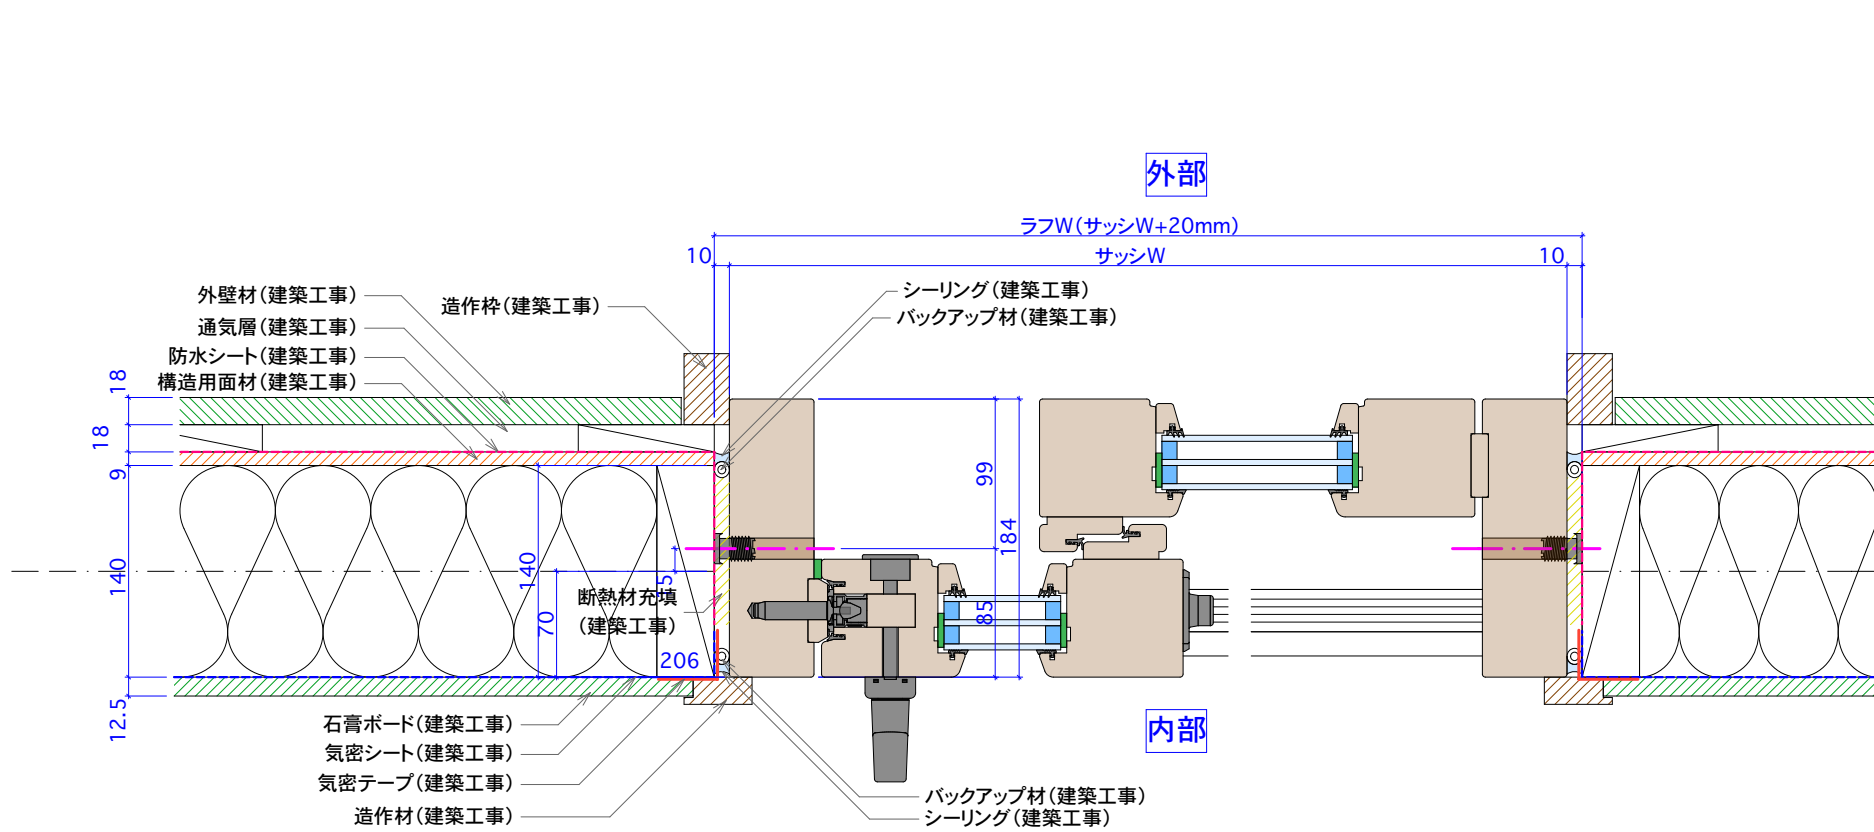

ガデリウス・インダストリー株式会社 LEH建材事業部  
 〒107-8302東京都港区赤坂5-2-39 円通寺ガデリウスビル  
 TEL. 03-3224-3421 FAX. 03-3224-3434 www.livingscandinavia.com

GSD (スライダー) 参考納まり図

木造在来工法  
 躯体105mm

平断面・立断面

Scale:Free

ガデリウス・インダストリー株式会社 LEH建材事業部  
 〒107-8302東京都港区赤坂5-2-39 円通寺ガデリウスビル  
 TEL. 03-3224-3421 FAX. 03-3224-3434 www.livingscandinavia.com

GSD (スライダー) 参考納まり図

木造在来工法  
 躯体120mm+付加断熱45mm

平断面・立断面

Scale:Free

ガデリウス・インダストリー株式会社 LEH建材事業部  
 〒107-8302東京都港区赤坂5-2-39 円通寺ガデリウスビル  
 TEL. 03-3224-3421 FAX. 03-3224-3434 www.livingscandinavia.com

GSD (スライダー) 参考納まり図

木造枠組工法 躯体206

平断面・立断面

Scale:Free