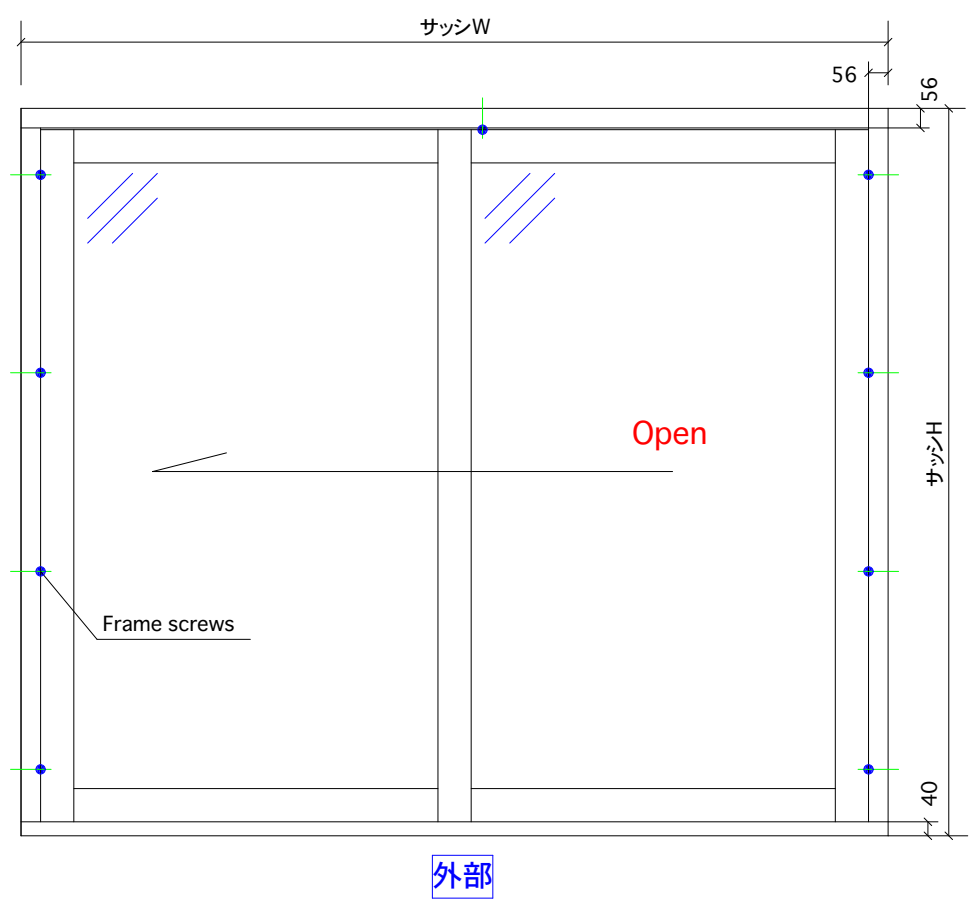

ガデリウス・インダストリー株式会社 LEH建材事業部  
 〒107-8302東京都港区赤坂5-2-39 円通寺ガデリウスビル  
 TEL. 03-3224-3421 FAX. 03-3224-3434 www.livingscandinavia.com

GSD (スライダー) 参考納まり図

木造在来工法  
 躯体105mm

平断面・立断面

Scale:Free

ガデリウス・インダストリー株式会社 LEH建材事業部  
 〒107-8302東京都港区赤坂5-2-39 円通寺ガデリウスビル  
 TEL. 03-3224-3421 FAX. 03-3224-3434 www.livingscandinavia.com

GSD (スライダー) 参考納まり図

木造在来工法  
 躯体120mm+付加断熱45mm

平断面・立断面

Scale:Free

ガデリウス・インダストリー株式会社 LEH建材事業部  
 〒107-8302東京都港区赤坂5-2-39 円通寺ガデリウスビル  
 TEL. 03-3224-3421 FAX. 03-3224-3434 www.livingscandinavia.com

GSD (スライダー) 参考納まり図

木造枠組工法 躯体206

平断面・立断面

Scale:Free