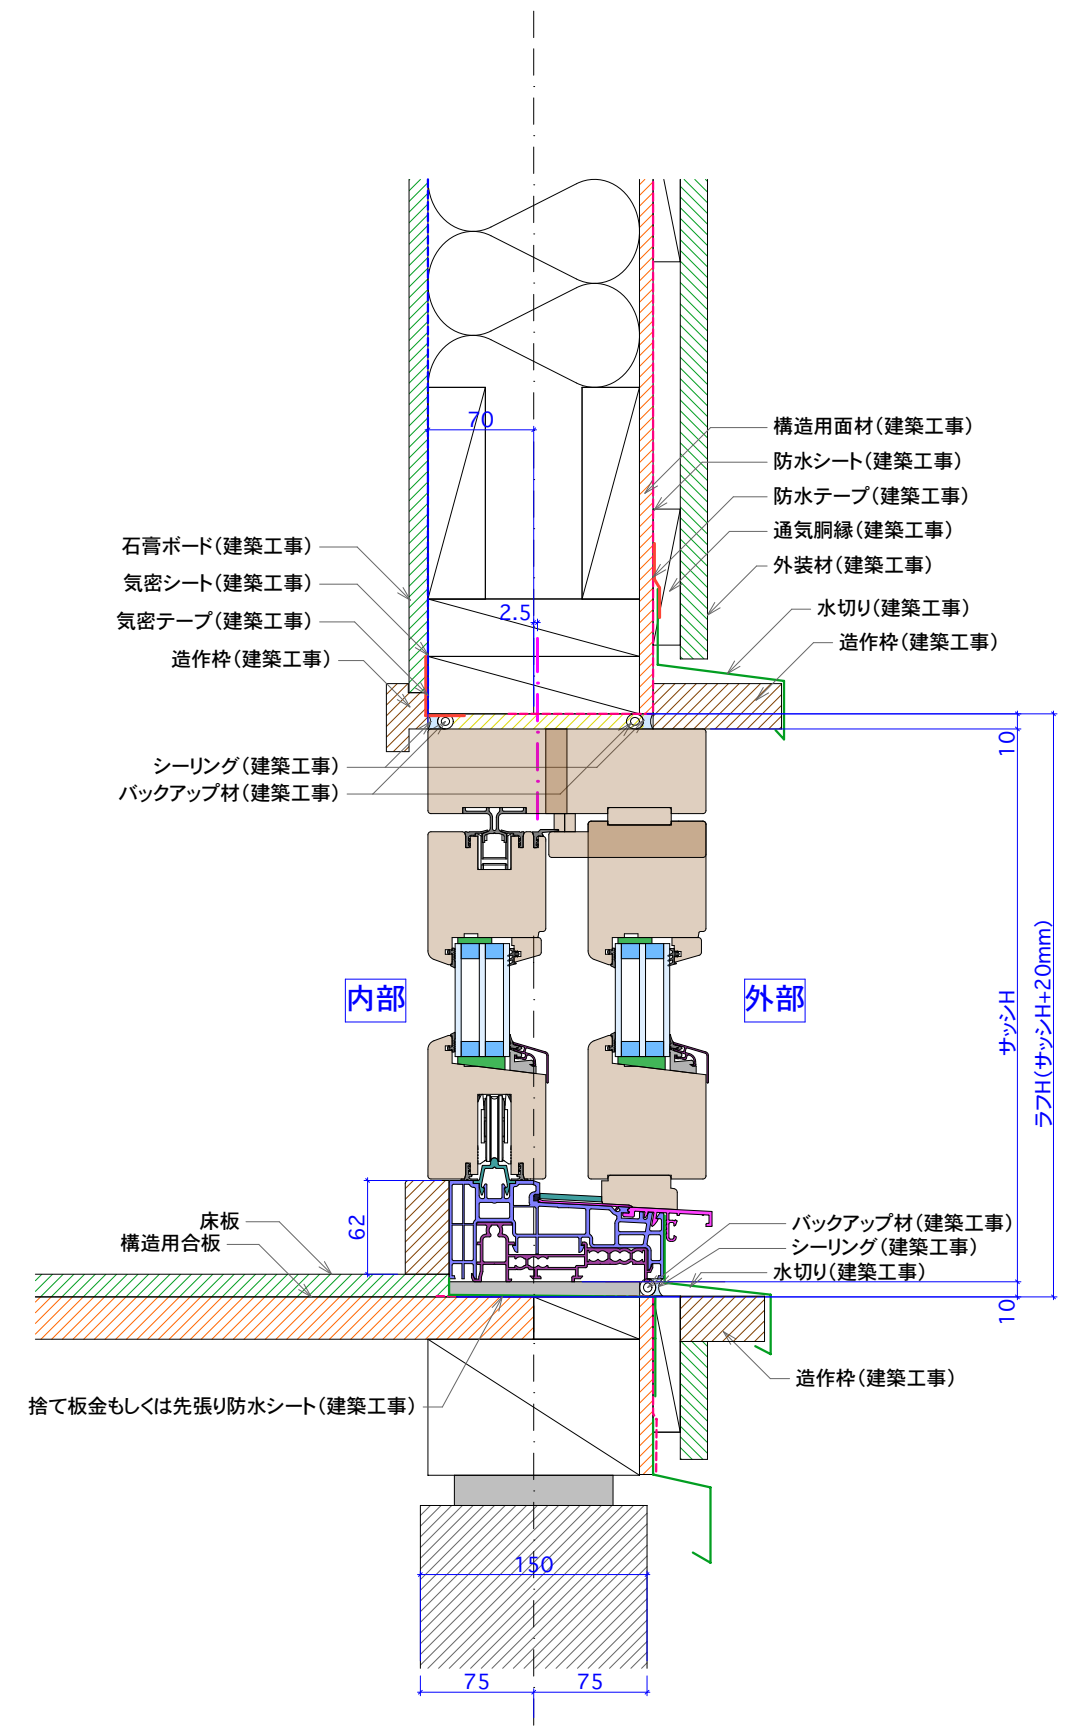

ガデリウス・インダストリー株式会社 LEH建材事業部  
 〒107-8302東京都港区赤坂5-2-39 円通寺ガデリウスビル  
 TEL. 03-3224-3421 FAX. 03-3224-3434 www.livingscandinavia.com

GSD (スライダー) 参考納まり図

木造在来工法  
 躯体105mm

平断面・立断面

Scale:Free

ガデリウス・インダストリー株式会社 LEH建材事業部  
 〒107-8302東京都港区赤坂5-2-39 円通寺ガデリウスビル  
 TEL. 03-3224-3421 FAX. 03-3224-3434 www.livingscandinavia.com

GSD (スライダー) 参考納まり図

木造在来工法  
 躯体120mm+付加断熱45mm

平断面・立断面

Scale:Free

ガデリウス・インダストリー株式会社 LEH建材事業部  
 〒107-8302東京都港区赤坂5-2-39 円通寺ガデリウスビル  
 TEL. 03-3224-3421 FAX. 03-3224-3434 www.livingscandinavia.com

GSD (スライダー) 参考納まり図

木造枠組工法 躯体206

平断面・立断面

Scale:Free