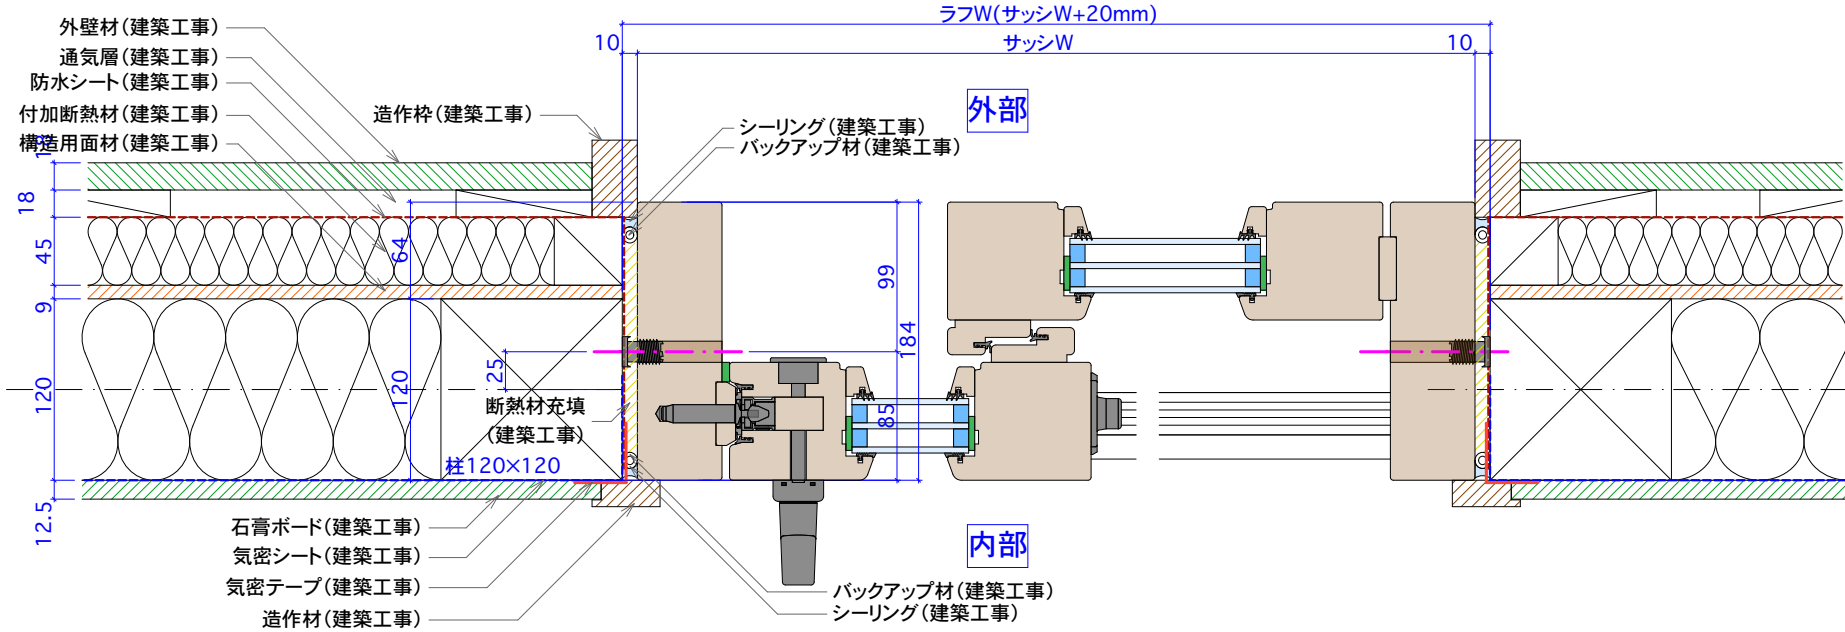

ガデリウス・インダストリー株式会社 LEH建材事業部  
 〒107-8302東京都港区赤坂5-2-39 円通寺ガデリウスビル  
 TEL. 03-3224-3421 FAX. 03-3224-3434 www.livingscandinavia.com

GSD (スライダー) 参考納まり図

木造在来工法  
 躯体105mm

平断面・立断面

Scale:Free

ガデリウス・インダストリー株式会社 LEH建材事業部  
 〒107-8302東京都港区赤坂5-2-39 円通寺ガデリウスビル  
 TEL. 03-3224-3421 FAX. 03-3224-3434 www.livingscandinavia.com

GSD (スライダー) 参考納まり図

木造在来工法  
 躯体120mm+付加断熱45mm

平断面・立断面

Scale:Free

ガデリウス・インダストリー株式会社 LEH建材事業部  
 〒107-8302東京都港区赤坂5-2-39 円通寺ガデリウスビル  
 TEL. 03-3224-3421 FAX. 03-3224-3434 www.livingscandinavia.com

GSD (スライダー) 参考納まり図

木造枠組工法 躯体206

平断面・立断面

Scale:Free