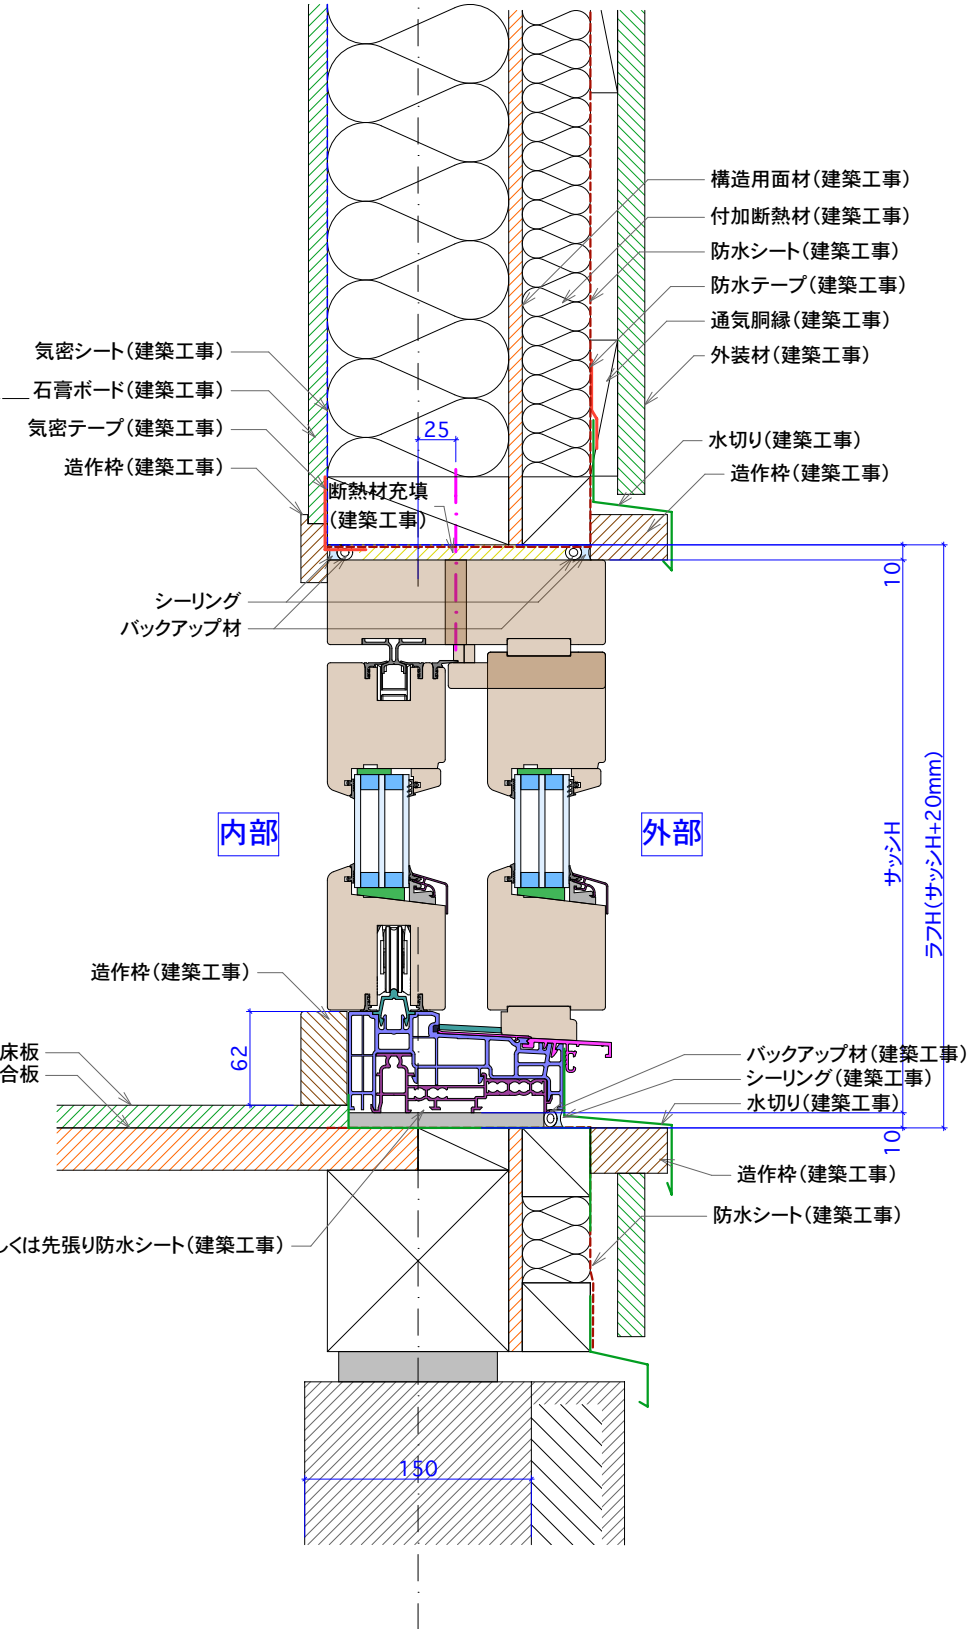

ガデリウス・インダストリー株式会社 LEH建材事業部  
 〒107-8302東京都港区赤坂5-2-39 円通寺ガデリウスビル  
 TEL. 03-3224-3421 FAX. 03-3224-3434 www.livingscandinavia.com

GSD (スライダー) 参考納まり図

木造在来工法  
 躯体105mm

平断面・立断面

Scale:Free

ガデリウス・インダストリー株式会社 LEH建材事業部  
 〒107-8302東京都港区赤坂5-2-39 円通寺ガデリウスビル  
 TEL. 03-3224-3421 FAX. 03-3224-3434 www.livingscandinavia.com

GSD (スライダー) 参考納まり図

木造在来工法  
 躯体120mm+付加断熱45mm

平断面・立断面

Scale:Free

ガデリウス・インダストリー株式会社 LEH建材事業部  
 〒107-8302東京都港区赤坂5-2-39 円通寺ガデリウスビル  
 TEL. 03-3224-3421 FAX. 03-3224-3434 www.livingscandinavia.com

GSD (スライダー) 参考納まり図

木造枠組工法 躯体206

平断面・立断面

Scale:Free