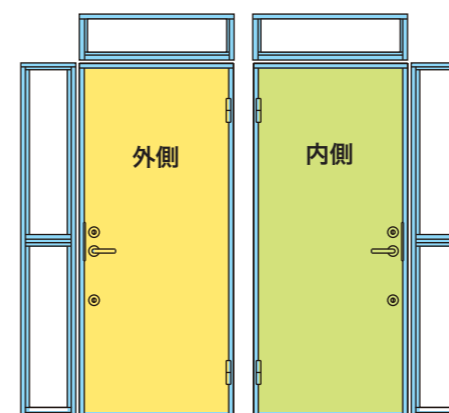

チーク材玄関ドア 部位ごとの素材と仕上げ

	素材	仕上げ	トリプルガラス	備考
玄関ドア 外部側	チーク材	防カビ・UV配合コート剤		
玄関ドア 内部側	チーク材	オイル仕上げ		
玄関ドア枠	メラnty集成材	チークステイン塗装仕上げ		
サイドライト	メラnty集成材	チークステイン塗装仕上げ	カスミガラス	上下2枚
欄間	メラnty集成材	チークステイン塗装仕上げ	透明ガラス	
サイドライト用帆立て	メラnty集成材	チークステイン塗装仕上げ