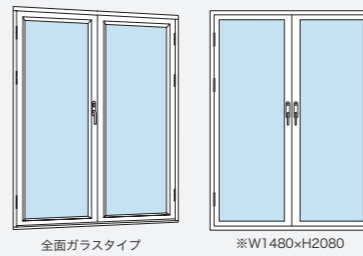

AWD-II(両開き テラスドアタイプ)

三点ロック機構のクレモン錠と、任意の開度で固定できるレバーハンドルを標準装備。大きな開口にも対応する両開きテラスドアで、優れた使い勝手と実用性を実現しています。