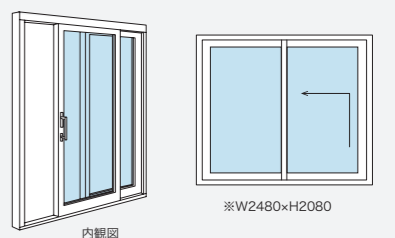

スウェーデンウィンドウの種類

AWH(横軸回転窓)

窓の中央にある横軸を中心に回転して開閉するスウェーデン伝統の窓。180°近く回転させることで室内から外側ガラスも清掃できます。

AWK(フィックス窓)

開閉機構のない固定式の窓。高い断熱性能を保ちながら採光や眺望を確保する用途に適しています。

AWD-I(テラスドアタイプ)

屋外デッキや庭に出入りするための開き戸タイプのドア。窓と統一デザインで、大きな開口と高い断熱性能を両立します。

AWD-II(両開き テラスドアタイプ)

三点ロック機構のクレモン錠と、任意の開度で固定できるレバーハンドルを標準装備。大きな開口にも対応する両開きテラスドアで、優れた使い勝手と実用性を実現しています。

GSD(片引き戸 スライディングドア)

大きな開口をつくれるスライド式の片引き戸です。片側がスライドする構造で、室内外をスムーズにつなぎます。

ガラス構成

ウッド	横軸回転窓 AWH	フィックス窓 AWK	テラスドア AWD-I	両開きテラスドア AWD-II	スライディングドア GSD
ガラス構成	4LE-12G(AR)-4FT-12G(AR)-4LE(値0.7) / (ガラス2.5m2以上) : 6LE-10G(AR)-4FT-10G(AR)-6LE(U値0.8)				
アルミクラッド	横軸回転窓(A) AWH A	フィックス窓(A) AWK A	テラスドア(A) AWD-I A	両開きテラスドア(A) AWD-II A	スライディングドア(A) GSD A
ガラス構成	4LE-14G(AR)-4FT-12G(AR)-4LE(値0.7) / (ガラス2.5m2以上) : 6LE-12G(AR)-4FT-10G(AR)-6LE(U値0.8)				