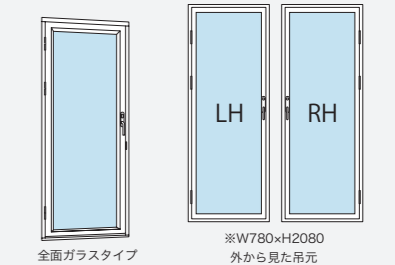

スウェーデンウィンドウの種類

AWH(横軸回転窓)

窓の中央にある横軸を中心に回転して開閉するスウェーデン伝統の窓。180°近く回転させることで室内から外側ガラスも清掃できます。

AWK(フィックス窓)

開閉機構のない固定式の窓。高い断熱性能を保ちながら採光や眺望を確保する用途に適しています。

AWD-I(テラスドアタイプ)

屋外デッキや庭に出入りするための開き戸タイプのドア。窓と統一デザインで、大きな開口と高い断熱性能を両立します。