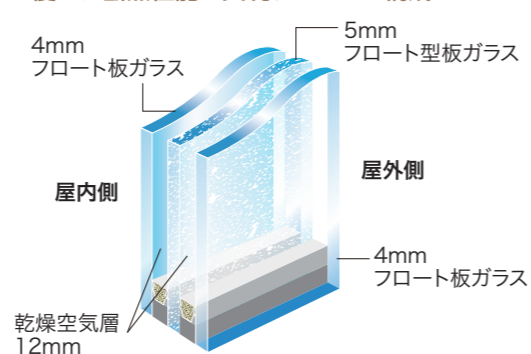

優れた断熱性能を実現するガラス構成